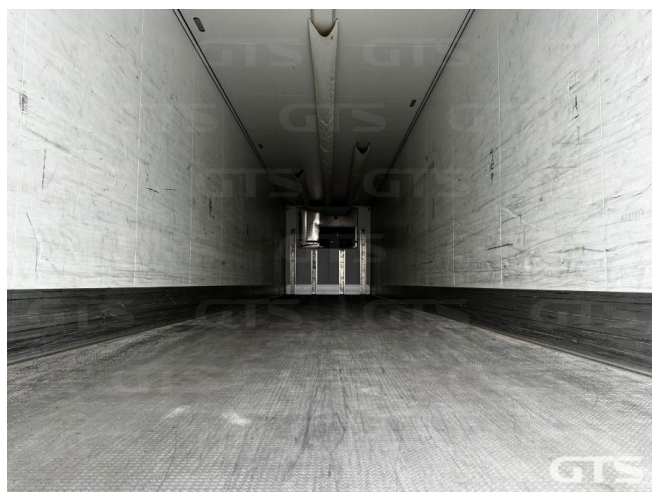

Полуприцеп-рефрижератор

Schmitz 2018 г/в

Основные характеристики

Склад: Санкт-Петербург	Количество осей: 3
Марка осей: Schmitz	Тормоза: Дисковые
Задний портал: Ворота	Держатель для двух запасных колес
Установка: Thermo King	Модель ХОУ: 300
Обмен техники по схеме trade-in	Моточасов: 16901
ABS	Кредит или лизинг в день обращения